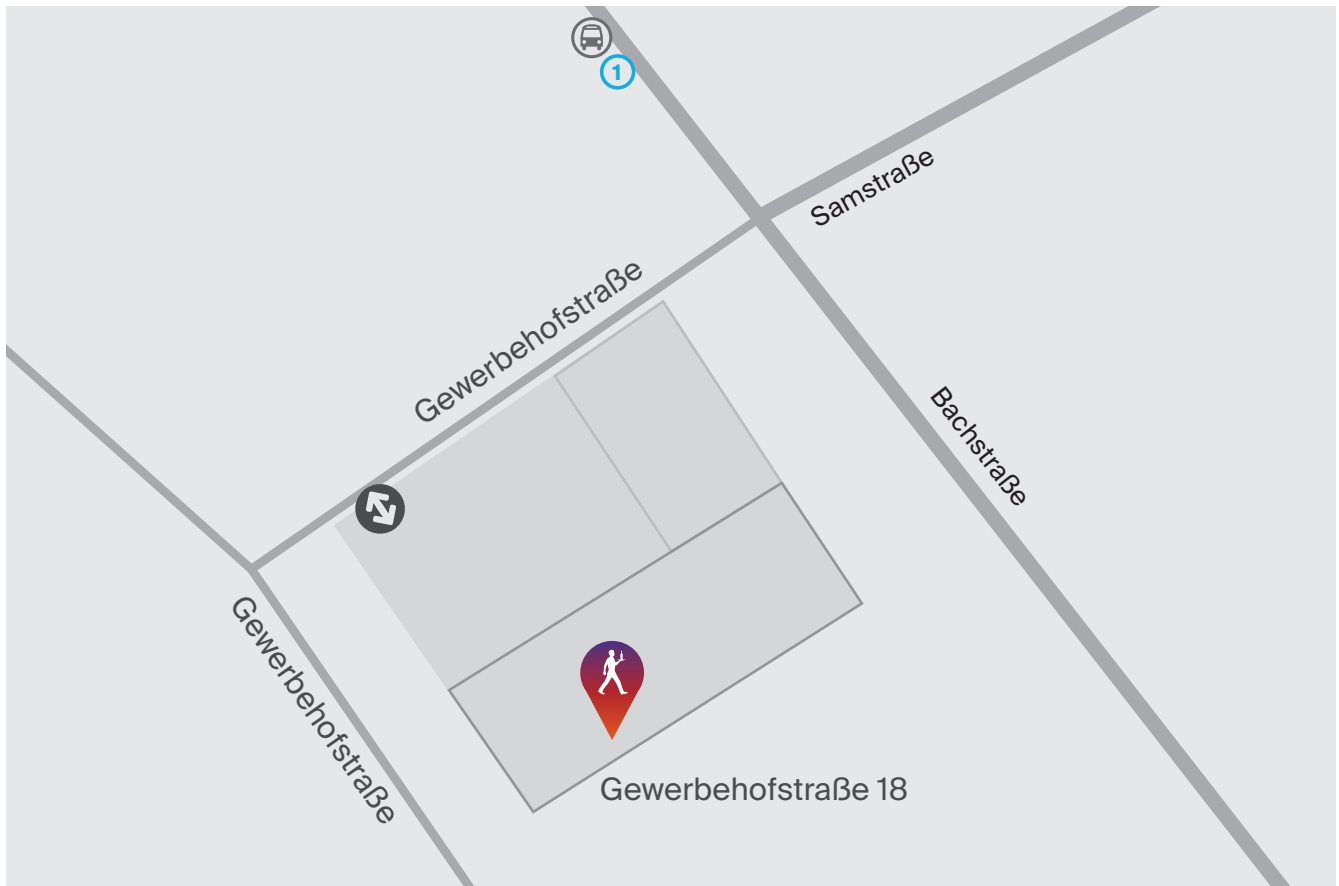

WO SIE UNS FINDEN

Hinweise Warenanlieferung:

- Die Laderampe befindet sich zwischen den Gebäuden Gewerbehofstraße 18 und 16, auf der linken Seite.
- Anlieferungen nur nach telefonischer Vereinbarung unter Tel. +43 664 / 886 472 19

So erreichen Sie uns:

 **Bus 23**

Vom Salzburger Hauptbahnhof erreichen Sie uns mit der Buslinie 23, Richtung Sam – Obernigl, Haltestelle Hannakstraße.