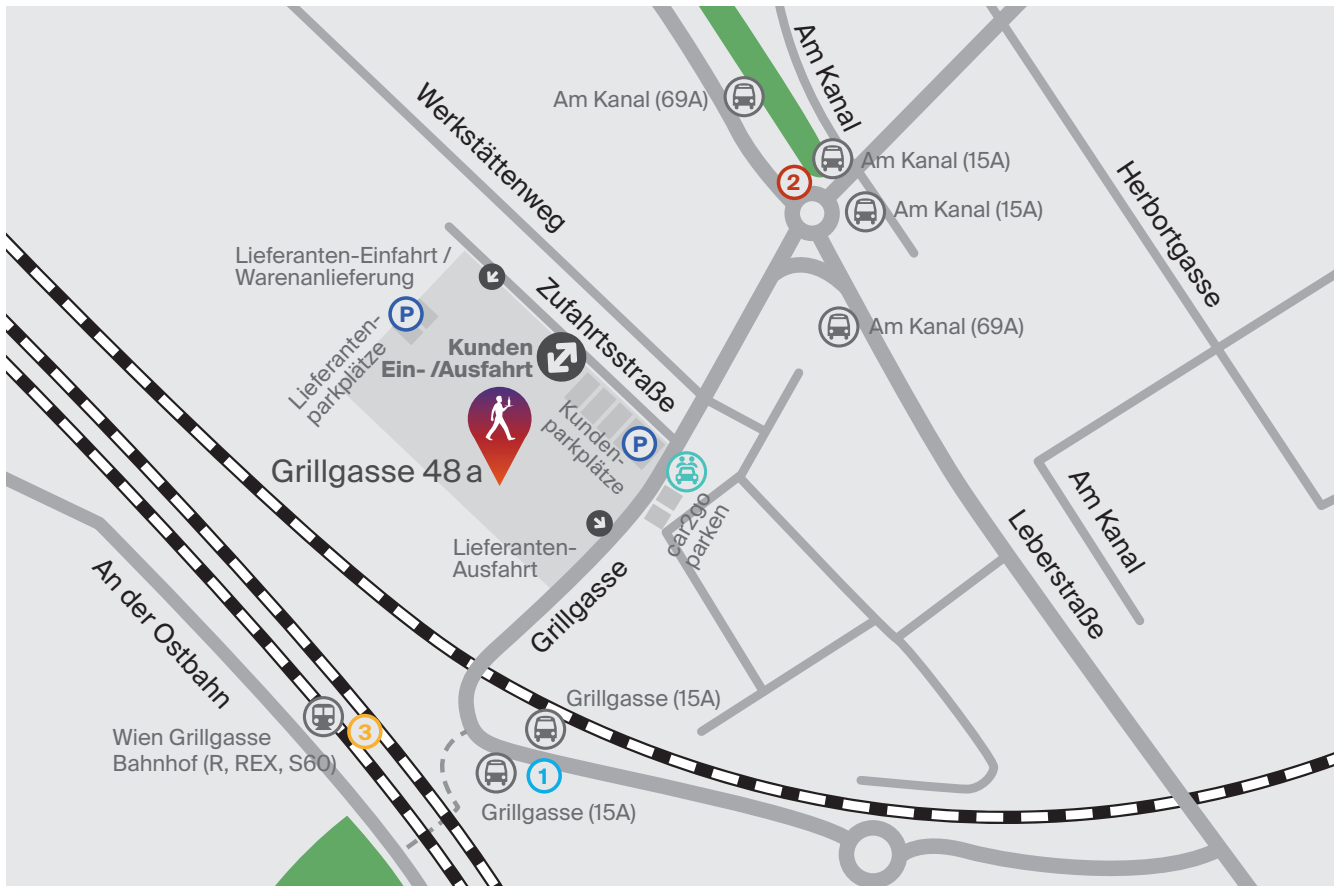

# WO SIE UNS FINDEN

## So erreichen Sie uns:

- 1

**Bus 15A**
Aus der Richtung Altes Landgut (U1) oder Enkplatz (U3, Straßenbahnlinie 6 und 71) bis Haltestelle Grillgasse und in 3 Gehminuten zum neuen Standort
- 2

**Bus 69A**
Aus der Richtung Hauptbahnhof oder Gräbtlplatz bis Haltestelle Am Kanal, nach 3 Gehminuten zum neuen Standort
- 3

**S60, REX**
Vom Hauptbahnhof eine Haltestelle bis Bahnhof Grillgasse, von wo Sie bereits unseren neuen Standort sehen können und in 3 Gehminuten erreichen
- 

**Auto**
In 20 Minuten über Leberstraße, A23 und B225. Ihr Fahrzeug können Sie auf den kostenlosen Parkplätzen direkt vor dem Haupteingang abstellen.
- 

**Carsharing**
Unser Standort liegt innerhalb des Car2Go Geschäftsgebiets